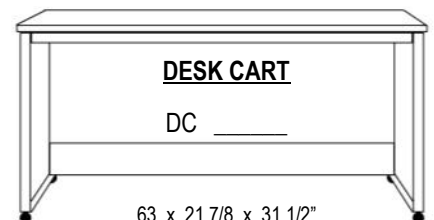

DESK CART

- DC _____

63 x 21 7/8 x 31 1/2"